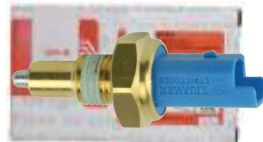

RN6602-711

TROMPO REVERSA 2p sin arandela

DUSTER K4m-H4m 1.6 16v 08/22, LOGAN/SAND/STEP K7m-K4m 1.6 8v-16v 07/22, KANG, TWINGO