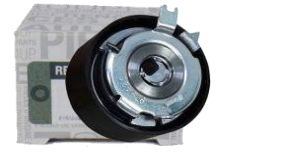

RN1106-304

KIT DISTRIBUCION (BANDA 96D + 1 TENSOR + 1 TORNILLO)

LOGAN/SAND 1.6 8V 12/20, CLIO/SYMB/KANG 1.6 8V

RN1106-353

KIT DISTRIBUCION (BANDA 96D + 1 TENSOR)

LOGAN 1.4-1.6 8V 07/12

RN1106-540

TENSOR DISTRIBUCION