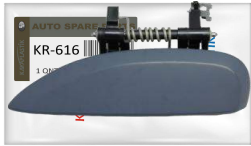

RN8805-659

MANIJA EXTERNA IZQ Gris para Pintar
LOGAN/SANDERO 2015>