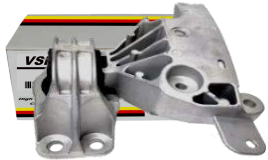

RN4407-452

SOPORTE MOTOR DER
DUSTER F4r 2.0 16v 08/15