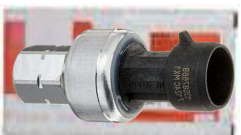

RN6602-051

TROMPO AIRE ACONDICIONADO
LOGAN/SAND 1.6 8v-16v 07/20, CLIO/SYM/KANG