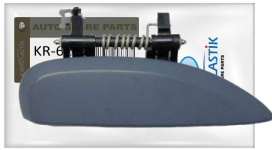

RN8805-658

MANIJA EXTERNA DER Gris para Pintar
LOGAN/SANDERO 2015>