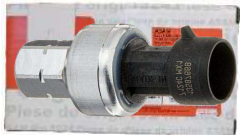

LOGAN/SANDERO 2007 al 2015

RN6606-151

RESISTENCIA ALTER 98Ah

LOGAN/SANDERO, MEGANE1/SCEN1, CLIO2/SYM/KANG

RN6605-205

PORTA CARBONES

DUSTER 1.6, LOGAN/SANDERO, MEGANE1/SCEN1, CLIO2/SYM/KANG

RN6602-051

TROMPO AIRE ACONDICIONADO

LOGAN/SAND 1.6 8v-16v 07/20, CLIO/SYM/KANG

RN6602-400

TROMPO ACEITE 30° 1p sin arandela

DUSTER K4m 1.6 08/20, LOGAN/SAND/STEP K4m 1.6 16v 10/20

RN6602-406

TROMPO ACEITE 20° 1p con arandela