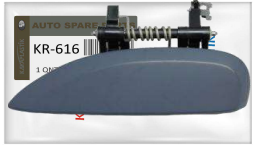

RN8805-659

MANIJA EXTERNA IZQ Gris para Pintar
LOGAN/SANDERO 2015 >