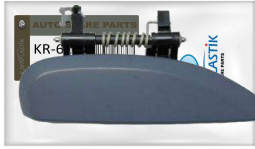

RN8805-658

MANIJA EXTERNA DER Gris para Pintar
LOGAN/SANDERO 2015 >